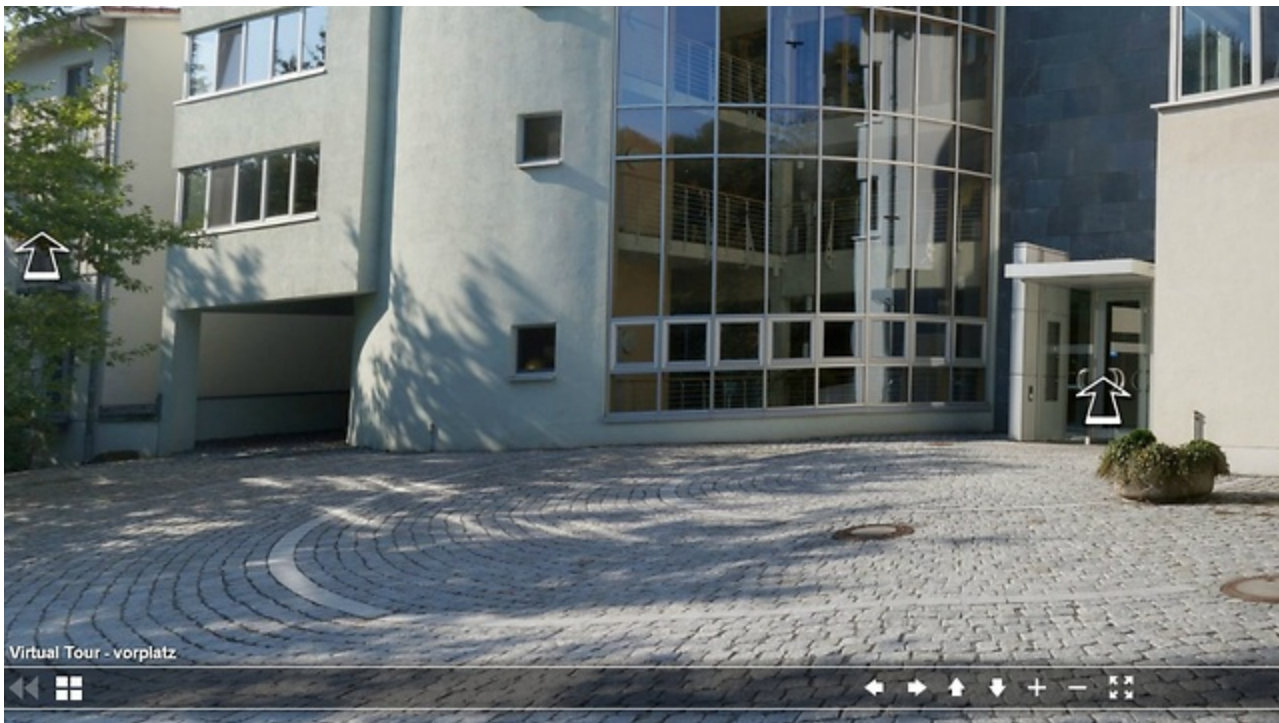

16.06.2015

Virtueller Hausrundgang

Zum vorher Schauen oder hinterher Zeigen

Wer sich im Vorfeld einen guten Eindruck verschaffen oder nach dem Seminar zeigen möchte wo er war, findet hier die Möglichkeit, einen virtuellen Hausrundgang zu machen.

bz-kagel

Bewegen und Zoomen im Bild ist sowohl mit der Maus (einfach probieren) als auch mit den Bedienelementen mittig unten möglich.

Die Pfeile in den Bildern bieten die Möglichkeit andere Räume zu betreten (welcher das ist wird angezeigt, wenn die Maus auf den Pfeil zeigt).

Viel Spaß beim Rumspaceieren!

Hier Klicken: <http://bz-kagel.de/panoramen/>

© 2018 IG-BCE Grafiken & Inhalte dieser Webseite sind urheberrechtlich geschützt
IG BCE - Industriegewerkschaft Bergbau, Chemie, Energie
Weg zur Erholung 34 | D-15537 Grünheide (Mark)